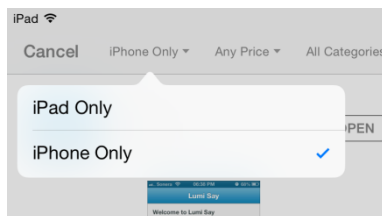

ขั้นตอนการติดตั้งแอปพลิเคชัน PanelSmart

รองรับระบบ ไอโอเอส (IOS) และระบบแอนดรอยด์ (Android) เท่านั้น

พิมพ์คำว่า **PanelSmart** ในช่องค้นหา

** สำหรับเครื่อง ไอแพดหรือไอแพดมินิ เลือก *iPhone only*

ทำการติดตั้งแอปพลิเคชันและรอจนกว่าการติดตั้งสิ้นสุดลง